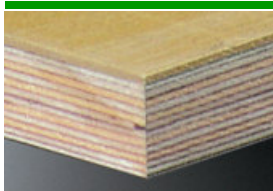

ULTRAFORM Betulla L/L

Compensato multistrato per casse-
forme di grandi superfici. È costituito
per intero da strati in betulla, spessore
di ogni strato ca. 1,4 mm.

ULTRAFORM Birke L/L

Sperrholz Mehrschichtplatte für Groß-
flächenschalungen. Bestehend aus mehreren
Schichten Birkenperrholz, 1,4 mm pro
Schicht.

Cod. Art.	Quantità a mag.	Misure mm	Prezzo/ m²	Importo
Art. Nr.	Lagerbestand	Maße mm	Preis/ m²	Gesamtpreis
FFBLULT182584	49	18 x 1000 x 3000	26,37 €	3.876,39 €
FFBLULT185584	1	18 x 1500 x 3000	20,95 €	94,28 €