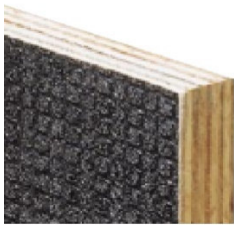

Treppiede zincato

85 x 155 cm Ø 32 x 4 mm
Adatto solo per puntelli classe B!

Dreifuß verzinkt

85 x 155 cm Ø 32 x 4 mm
Nur für Klasse B Stützen geeignet!

Cod. Art. Art. Nr.	Quantità a mag. Lagerbestand	Prezzo/ pz Preis/ Stk.	Importo Gesamtpreis
ZTREP	30	14,21 €	426,42 €

Treppiede verniciato

85 x 155 cm Ø 32 x 4 mm

Dreifuß lackiert

85 x 155 cm Ø 32 x 4 mm

Cod. Art. Art. Nr.	Quantità a mag. Lagerbestand	Prezzo/ pz Preis/ Stk.	Importo Gesamtpreis
VTREP	10	13,00 €	130,00 €

FAGGIO PLY 120 Z/L

Multistrato di faggio.
mm 35 x 2165 x 467

FAGGIO PLY 120 Z/L

Buchensperrholzplatte
mm 35 x 2165 x 467

Cod. Art.	Quantità a mag.	Misure mm	Prezzo/ m ²	Importo
Art. Nr.	Lagerbestand	Maße mm	Preis/ m ²	Gesamtpreis
FAZL12035020	9	35 x 2165 x 467	36,58 €	2.995,90 €

ULTRAFORM Betulla L/L

Compensato multistrato per casse-
forme di grandi superfici. È costituito
per intero da strati in betulla, spessore
di ogni strato ca. 1,4 mm.

ULTRAFORM Birke L/L

Sperrholz Mehrschichtplatte für Groß-
flächenschalungen. Bestehend aus mehreren
Schichten Birkenperrholz, 1,4 mm pro
Schicht.