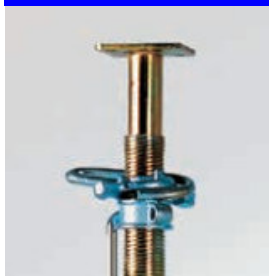

Offerta speciale a magazzino BZ

Sonderangebot Lagerware BZ

PANACEM TONDO forato

Tube in fibrocemento per armatura di pareti impermeabili. Serve da distanziatore dal cassero e come guaina per il tirante in ferro. Così viene assicurato lo spessore della parete in calcestruzzo e il recupero dei tiranti. Estremi da rifilare!

PANACEM TONDO mit Loch

Rohr aus Faserbeton für die Bewehrung von wasserdichten Wänden. Dient als Abstandhalter von der Schalung und als Schutzmantel für Eisenzugbolzen. Damit wird die Stärke der Wand gewährleistet und die Zuganker können entfernt und wieder verwertet werden. Enden nicht sauber abgelängt!

PANAPUNT AP-FA Z

Puntello in acciaio zincato ad alta portata. A piastra piana 120 x 120 x 80 mm, filetto aperto rullato esterno con meccanismo di abbassamento rapido e dispositivo antisfilamento del tubo interno.

PANAPUNT AP-FA Z

Deckenstützte aus Stahl - verzinkt, hohe Tragkraft. Mit glatter Kopfplatte 120 x 120 x 80 mm, gerolltes, offenes Gewinde mit Dreh- Schnellabsenkvorrichtung und Ausfallsicherung des Innenrohrs.